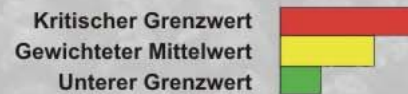

DMB

Betriebskostenspiegel für Hessen

* Kein ausreichendes Datenmaterial verfügbar, deshalb Ergebnis aus Betriebskostenspiegel für Deutschland entnommen.

© Deutscher Mieterbund e.V. in Kooperation mit der mindUp GmbH
Daten 2004; Datenerfassung 2005