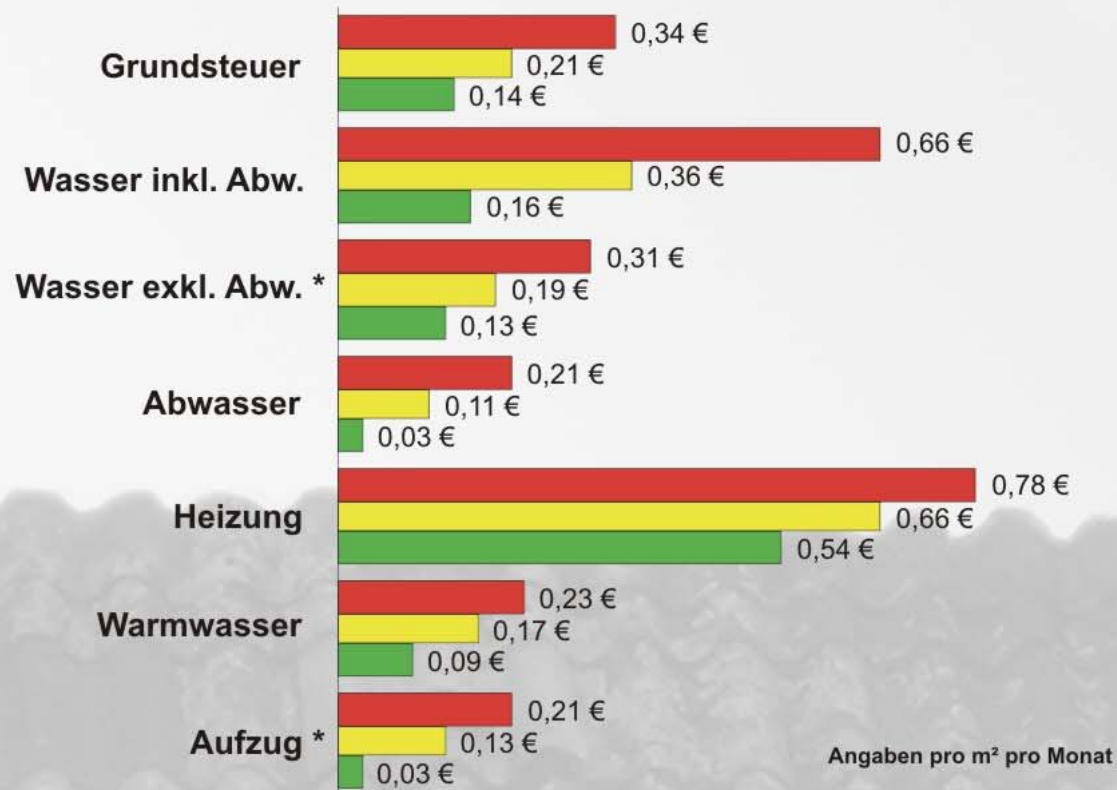

DMB

Betriebskostenspiegel für Hessen

* Kein ausreichendes Datenmaterial verfügbar, deshalb Ergebnis aus Betriebskostenspiegel für Deutschland entnommen.

© Deutscher Mieterbund e.V. in Kooperation mit der mindUp GmbH
Daten 2004; Datenerfassung 2005