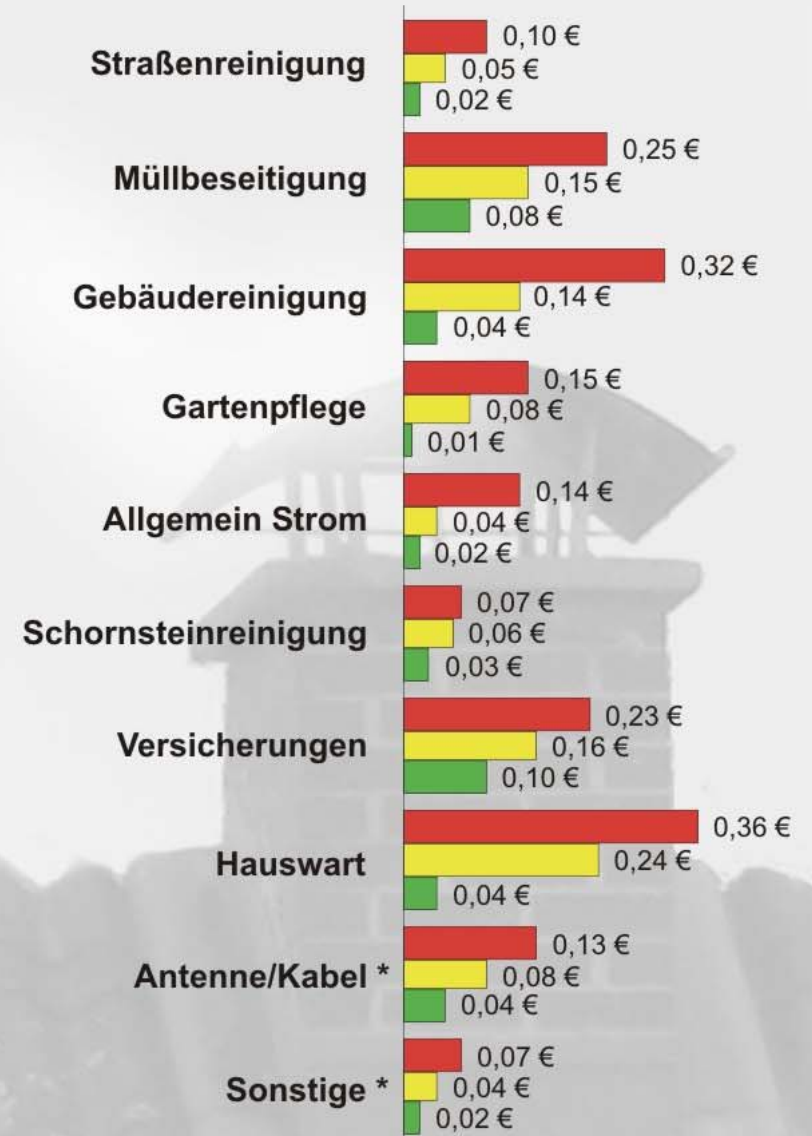

DMB

Betriebskostenspiegel für Hessen

* Kein ausreichendes Datenmaterial verfügbar, deshalb Ergebnis aus Betriebskostenspiegel für Deutschland entnommen.

© Deutscher Mieterbund e.V. in Kooperation mit der mindUp GmbH
Daten 2004; Datenerfassung 2005