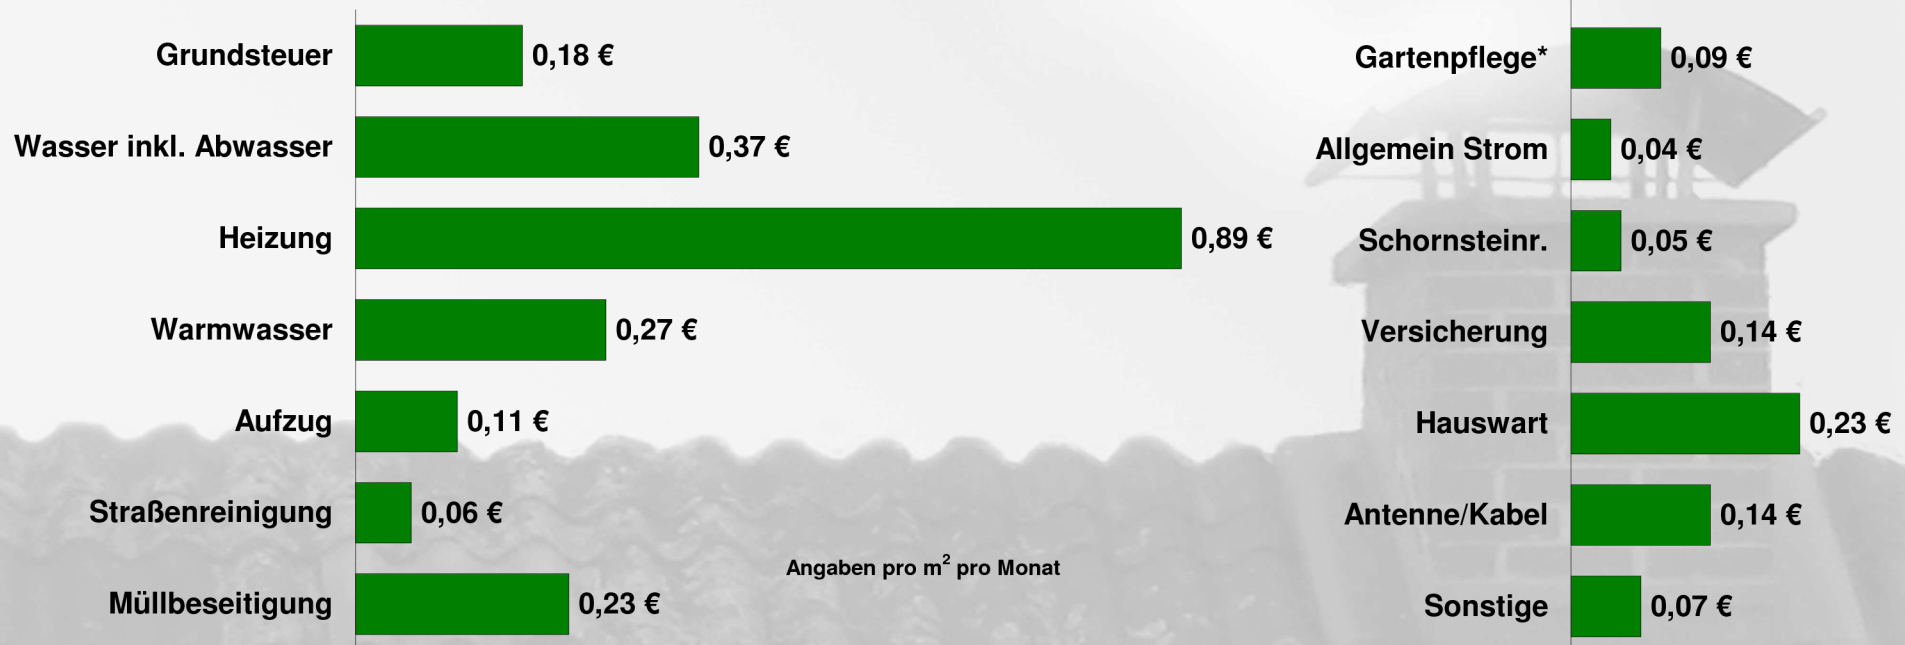

DMB

Betriebskostenspiegel für Hessen

* Kein ausreichendes Datenmaterial verfügbar, deshalb Ergebnis aus Betriebskostenspiegel für Deutschland entnommen.

© Deutscher Mieterbund e.V. in Kooperation mit der mindUp GmbH
Daten 2008; Datenerfassung 2009/2010